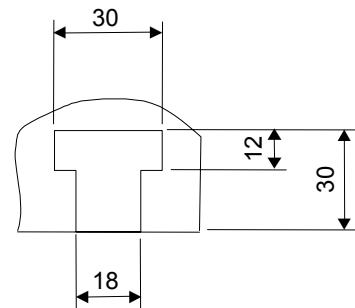

**Detail X**

**Detail Y**

1.) standard available tie rod extensions  
+150 / +300mm