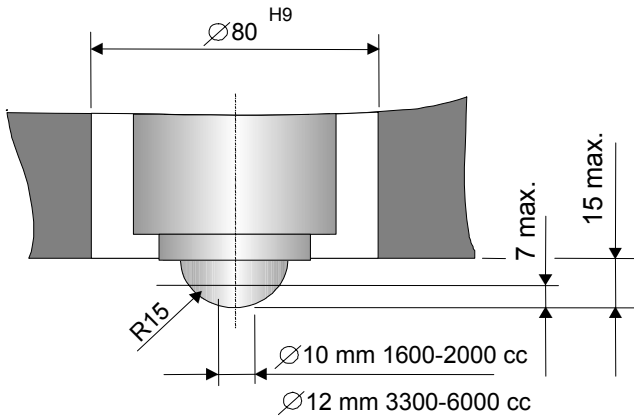

**Detail X**

**Detail Y**

1.) standard available tie rod extensions  
+150 / +300mm